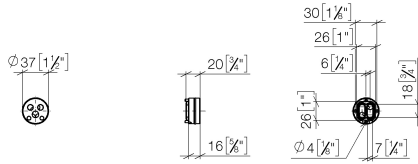

Adattatore per collegamenti dell'acqua invertiti -

12 880 970 90

Adattatore per collegamenti dell'acqua invertiti -

12 880 970 90

per 35 860 970 90

Non adatto per la combinazione con META PURE
(36 86X 664-FF).

Adattatore per collegamenti dell'acqua invertiti -

12 880 970 90

mm [inches]

Adattatore per collegamenti dell'acqua invertiti -

12 880 970 90

Elenco delle parti di ricambio

N.	Codice articolo	Denominazione	Quantità necessaria	Tempo di produzione
1	09 14 10 102 90	guarnizione	1	2